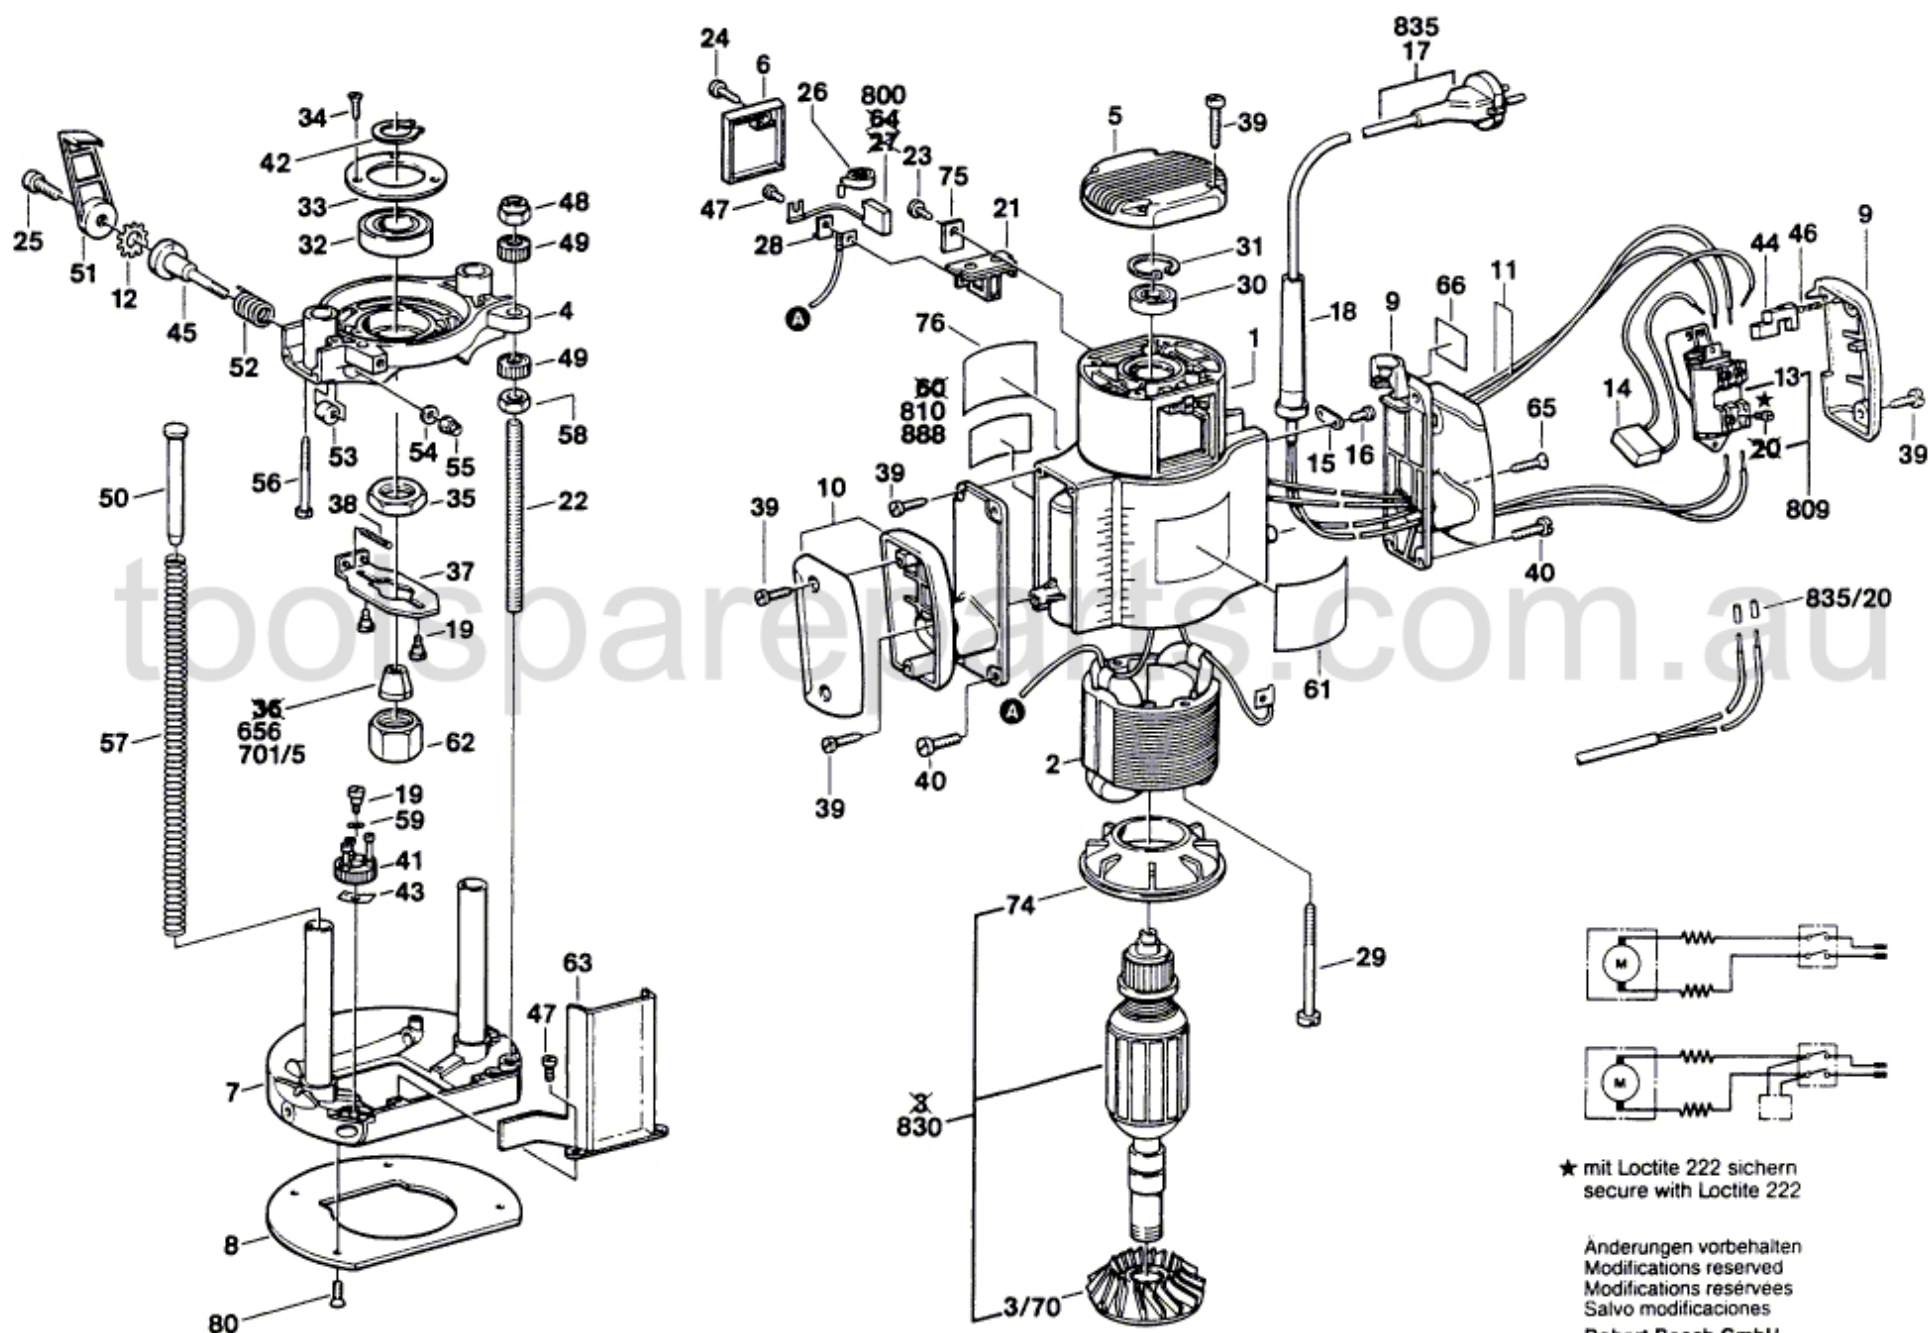

Typ 0 601 611 0.. = GOF 1600

Stand | 90 - 03
Issue | 94 - 09

★ mit Loctite 222 sichern
secure with Loctite 222

Änderungen vorbehalten
Modifications reserved
Modifications réservées
Salvo modificaciones

Robert Bosch GmbH
Geschäftsbereich Elektrowerkzeuge
D 70745 Leinfelden-Echterdingen